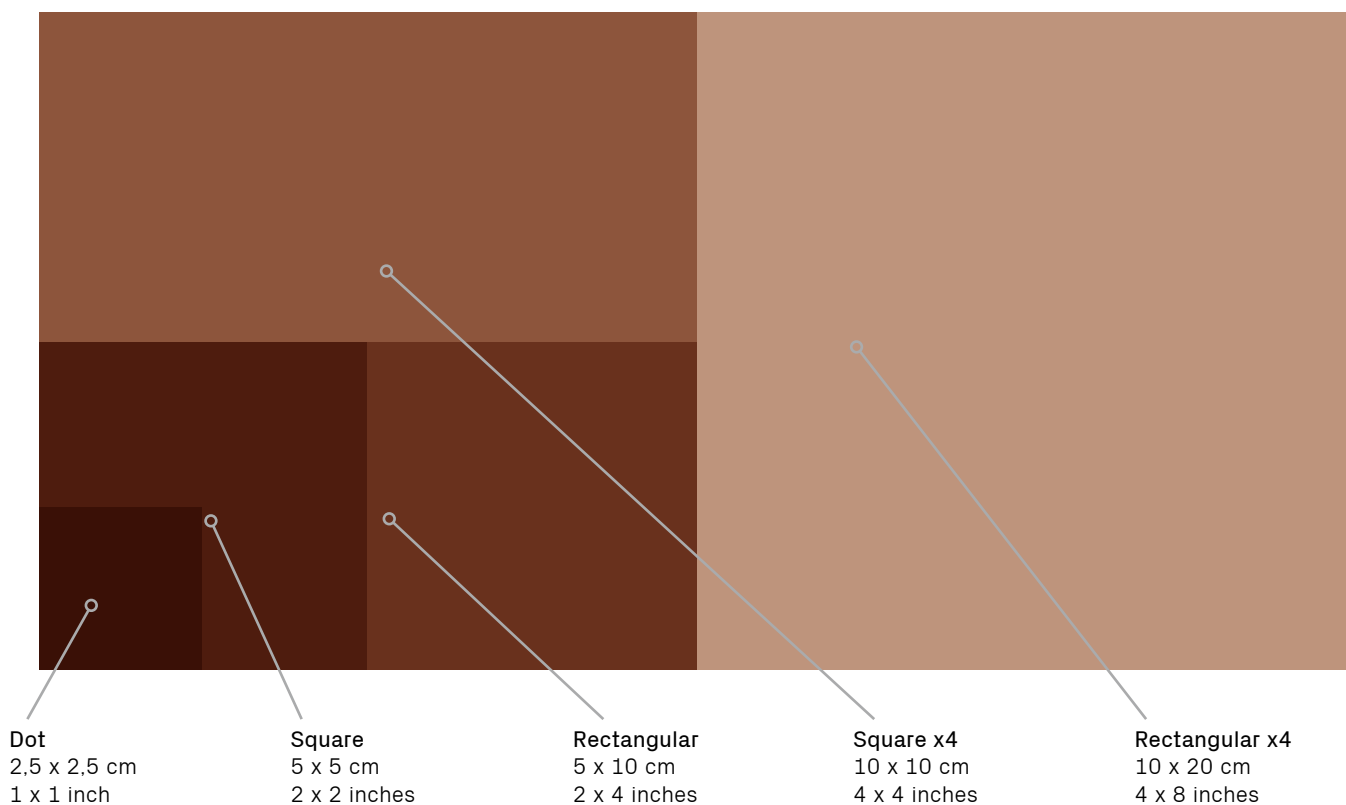

Civalino

INSALATA DI POLLO
Salsiccia di Funghi e Salsiccia
Radicchio 10€

Scheme: Spiral Mix Customized
Color: Azure/Klinker

4794-022
C

The Microtiles System

Dimensions,
Colors,
Finishes.

Microtiles Dimensions